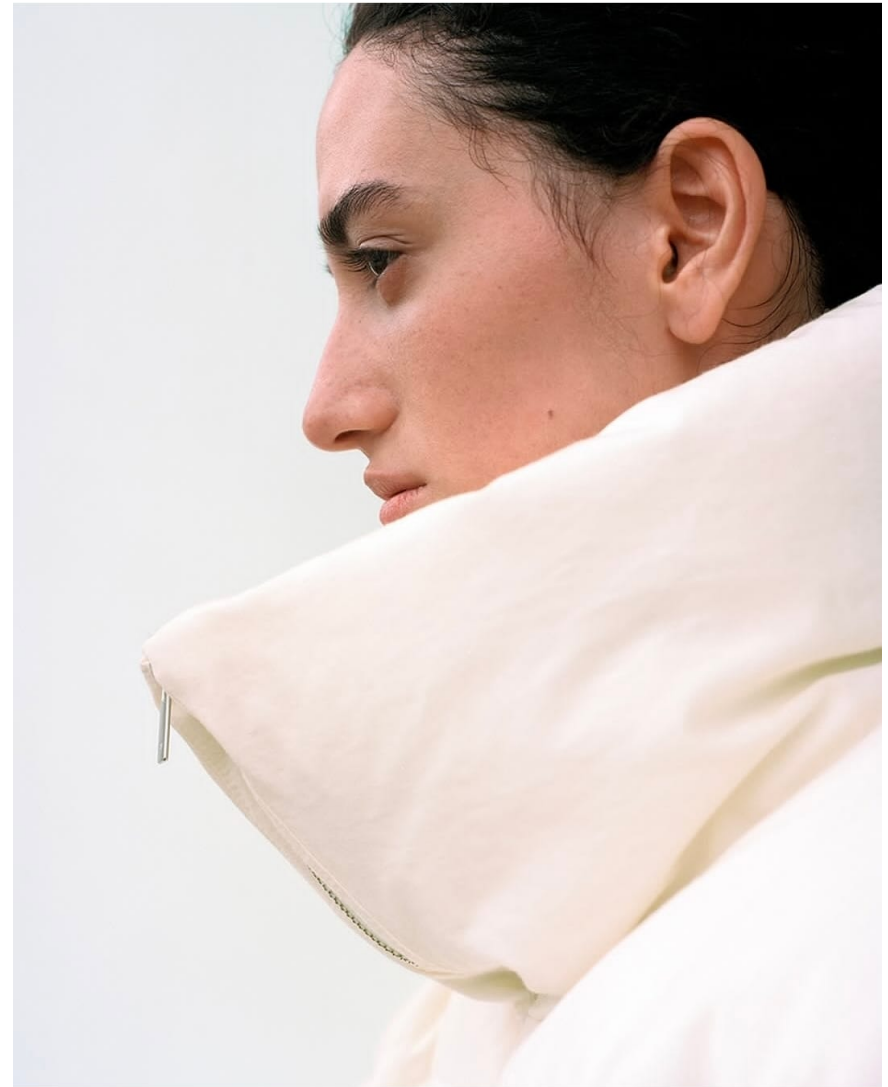

OFFEN MGT

Jhoy

Height: 1.75 **Bust:** 81cm **Waist:** 59cm **Hips:** 87cm **Shoes:** 38 BR / 39 EU / 8 ½ - 9 : US **Hair:** Dark Brown **Eyes:** Dark Brown