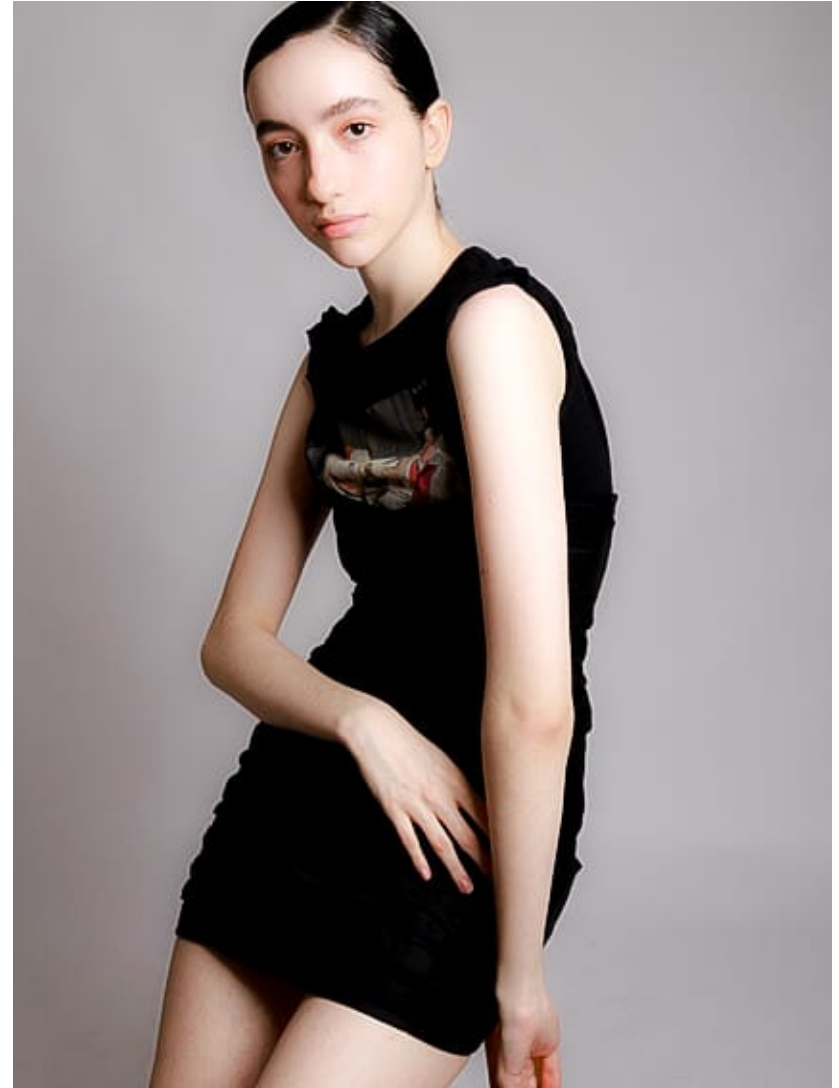

Isabella Pitelli

OFFEN MGT

Height: 1.75 cm **Bust:** 80cm **Waist:** 60cm **Hips:** 91cm **Shoes:** 36 BR / 38 EU / 7 US **Hair:** Brown **Eyes:** Brown