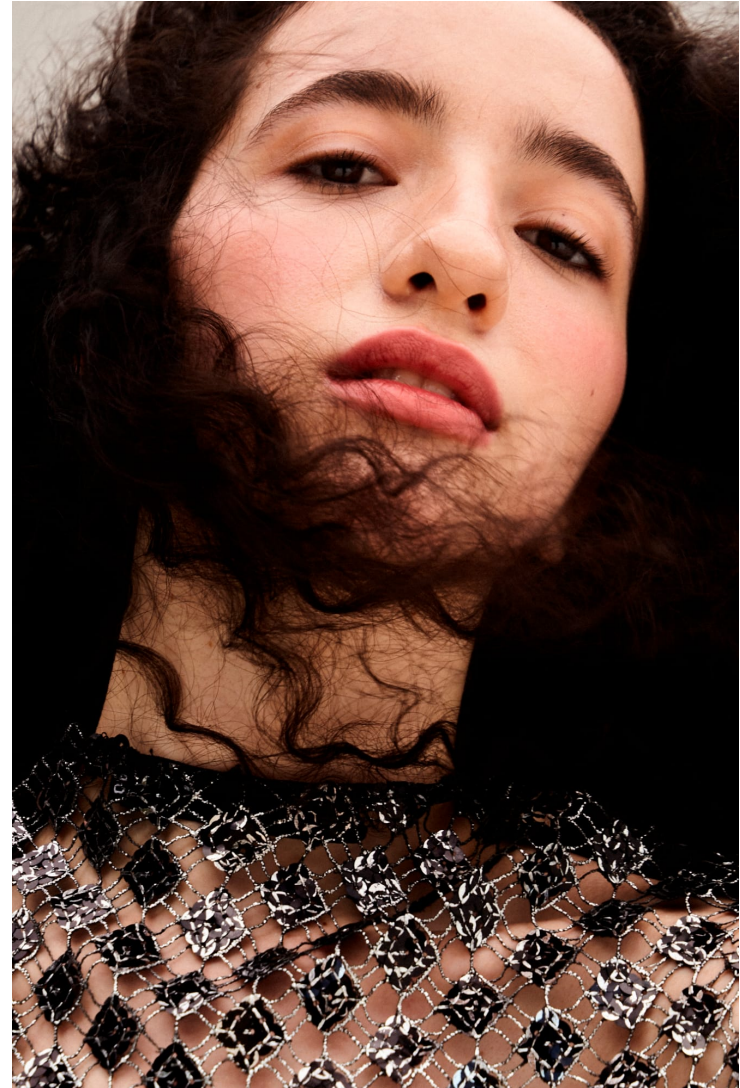

Isabella Pitelli

OFFEN MGT

Height: 1.75 cm **Bust:** 80cm **Waist:** 60cm **Hips:** 91cm **Shoes:** 36 BR / 38 EU / 7 US **Hair:** Brown **Eyes:** Brown