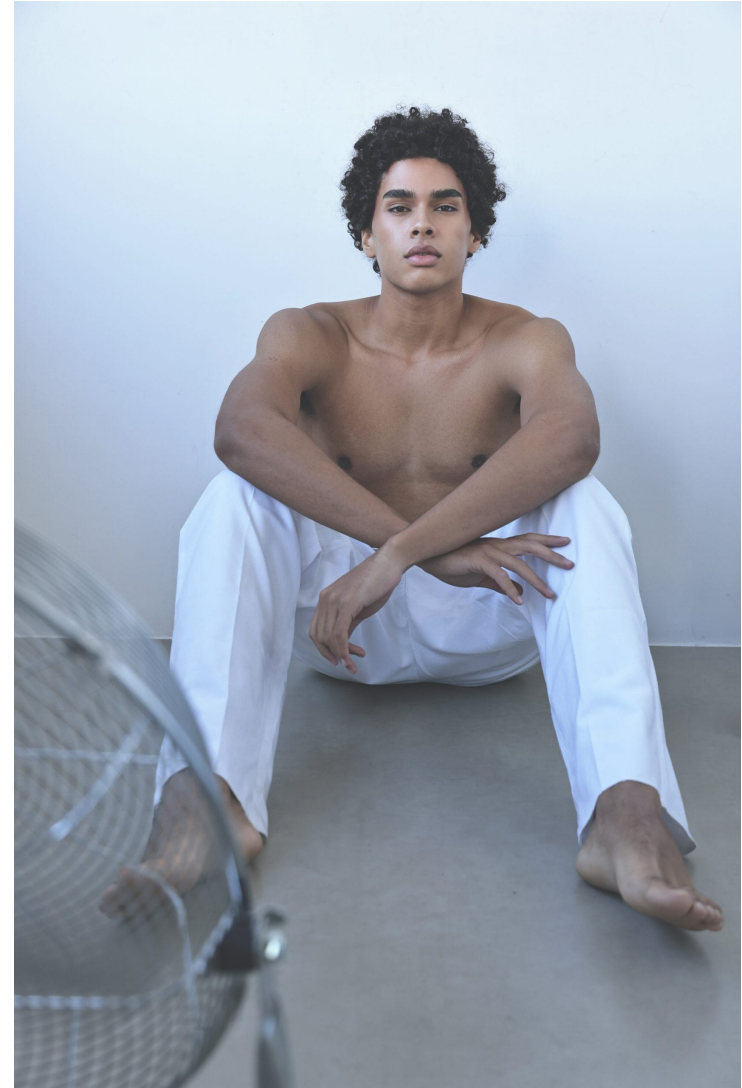

OFFEN MGT

Felipe Araújo

Height: 1.86 cm **Chest:** 88 cm **Shoes:** 42 BR / 44 EU / 10.5 US **Hair:** Brown **Eyes:** Brown

OFFEN MGT

Felipe Araújo

Height: 1.86 cm **Chest:** 88 cm **Shoes:** 42 BR / 44 EU / 10.5 US **Hair:** Brown **Eyes:** Brown