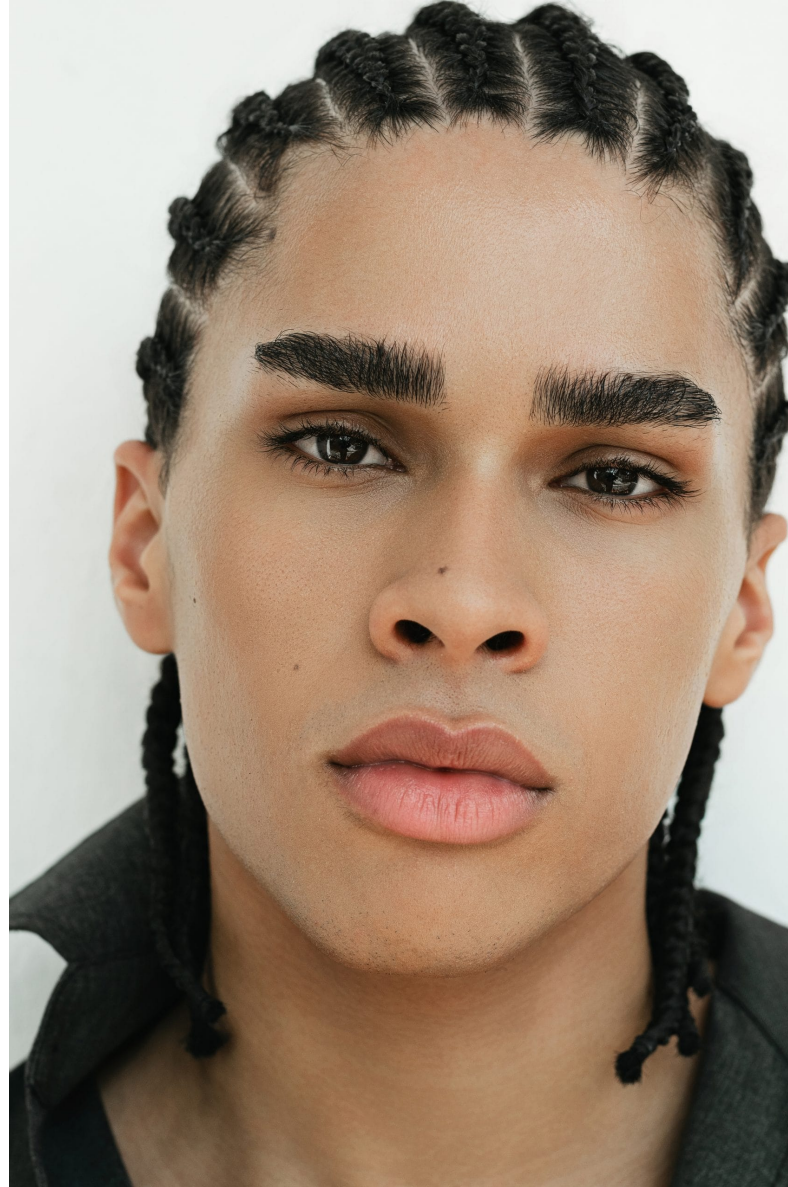

OFFEN MGT

Felipe Araújo

Height: 1.86 cm **Chest:** 88 cm **Shoes:** 42 BR / 44 EU / 10.5 US **Hair:** Brown **Eyes:** Brown

OFFEN MGT

Felipe Araújo

Height: 1.86 cm **Chest:** 88 cm **Shoes:** 42 BR / 44 EU / 10.5 US **Hair:** Brown **Eyes:** Brown