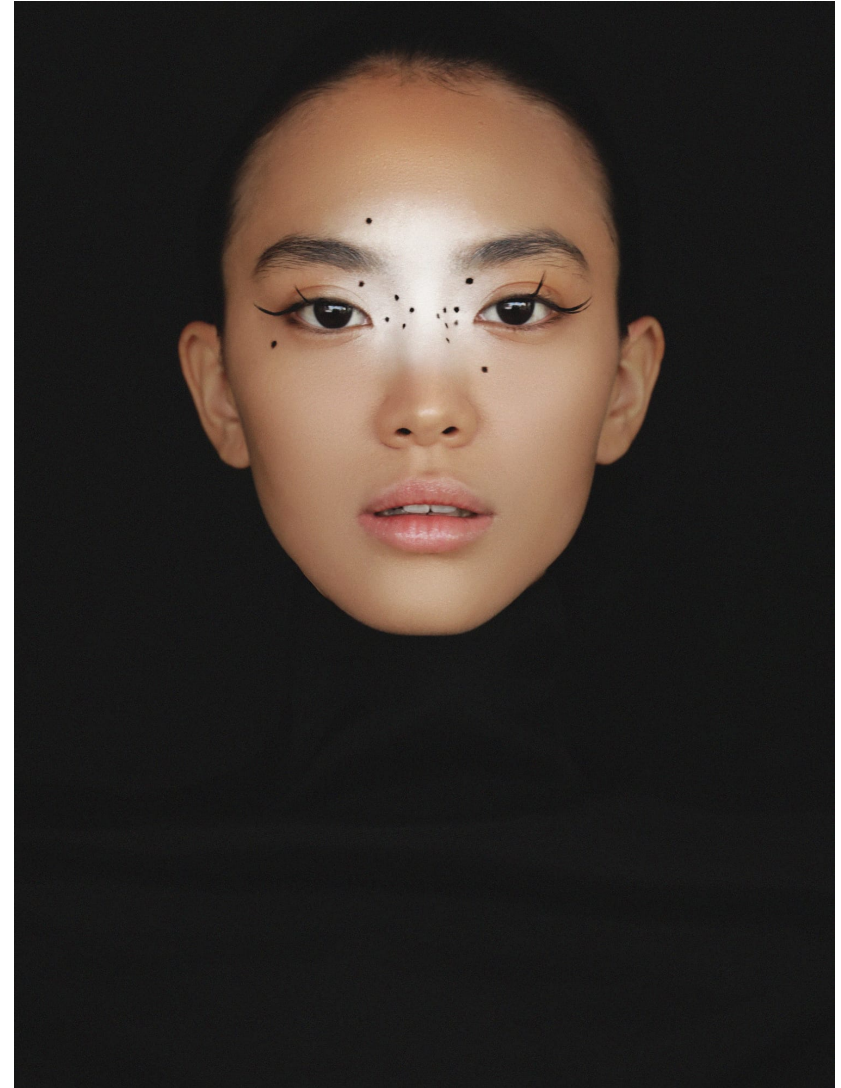

OFFEN MGT

Beatriz Kubota

Height: 172 cm **Bust:** 74cm **Waist:** 59cm **Hips:** 84cm **Shoes:** 36 BR / 38 EU / 7 US **Hair:** Dark Brown **Eyes:** Dark Brown

OFFEN MGT

Beatriz Kubota

Height: 172 cm **Bust:** 74cm **Waist:** 59cm **Hips:** 84cm **Shoes:** 36 BR/38 EU/7 US **Hair:** Dark Brown **Eyes:** Dark Brown

OFFEN MGT

Beatriz Kubota

Height: 172 cm **Bust:** 74cm **Waist:** 59cm **Hips:** 84cm **Shoes:** 36 BR/38 EU/7 US **Hair:** Dark Brown **Eyes:** Dark Brown

OFFEN MGT

Beatriz Kubota

Height: 172 cm **Bust:** 74cm **Waist:** 59cm **Hips:** 84cm **Shoes:** 36 BR / 38 EU / 7 US **Hair:** Dark Brown **Eyes:** Dark Brown

OFFEN MGT

Beatriz Kubota

Height: 172 cm **Bust:** 74cm **Waist:** 59cm **Hips:** 84cm **Shoes:** 36 BR/38 EU/7 US **Hair:** Dark Brown **Eyes:** Dark Brown

OFFEN MGT

Beatriz Kubota

Height: 172 cm **Bust:** 74cm **Waist:** 59cm **Hips:** 84cm **Shoes:** 36 BR/38 EU/7 US **Hair:** Dark Brown **Eyes:** Dark Brown