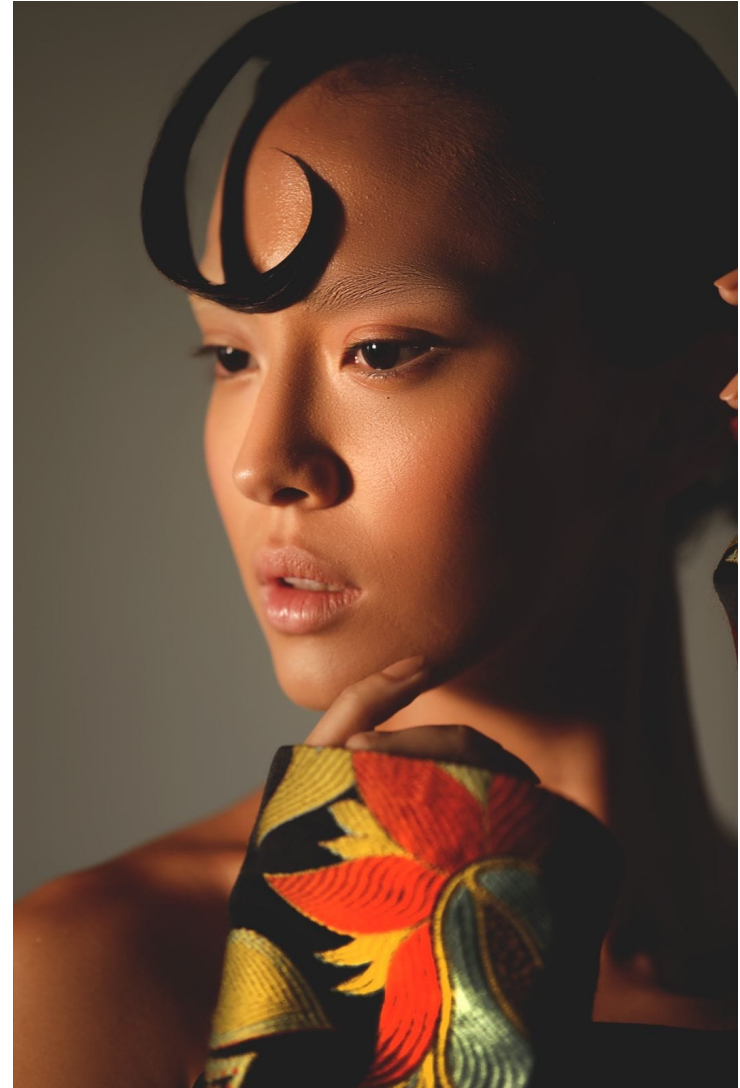

OFFEN MGT

Beatriz Kubota

Height: 172 cm **Bust:** 74cm **Waist:** 59cm **Hips:** 84cm **Shoes:** 36 BR / 38 EU / 7 US **Hair:** Dark Brown **Eyes:** Dark Brown

OFFEN MGT

Beatriz Kubota

Height: 172 cm **Bust:** 74cm **Waist:** 59cm **Hips:** 84cm **Shoes:** 36 BR/38 EU/7 US **Hair:** Dark Brown **Eyes:** Dark Brown

OFFEN MGT

Beatriz Kubota

Height: 172 cm **Bust:** 74cm **Waist:** 59cm **Hips:** 84cm **Shoes:** 36 BR/38 EU/7 US **Hair:** Dark Brown **Eyes:** Dark Brown

OFFEN MGT

Beatriz Kubota

Height: 172 cm **Bust:** 74cm **Waist:** 59cm **Hips:** 84cm **Shoes:** 36 BR / 38 EU / 7 US **Hair:** Dark Brown **Eyes:** Dark Brown

OFFEN MGT

Beatriz Kubota

Height: 172 cm **Bust:** 74cm **Waist:** 59cm **Hips:** 84cm **Shoes:** 36 BR/38 EU/7 US **Hair:** Dark Brown **Eyes:** Dark Brown

OFFEN MGT

Beatriz Kubota

Height: 172 cm **Bust:** 74cm **Waist:** 59cm **Hips:** 84cm **Shoes:** 36 BR/38 EU/7 US **Hair:** Dark Brown **Eyes:** Dark Brown